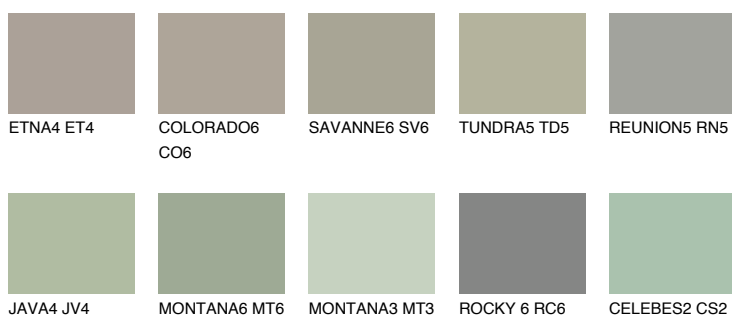

SIBERIA5 SI5☀ 37% **TSR** 32%**Kompatibilna boja****BOJE PALETE COLOURS OF NATURE****Boje palete Intense**

Više informacija o žbukama i bojama, možete pronaći na
www.ceresit.hr