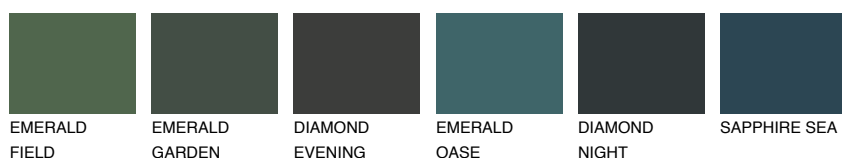

SIBERIA5 SI5☀ 37% **TSR** 32%**Kompatibilna boja****BOJE PALETE COLOURS OF NATURE****Boje palete Intense**

Više informacija o žbukama i bojama, možete pronaći na
www.ceresit.hr