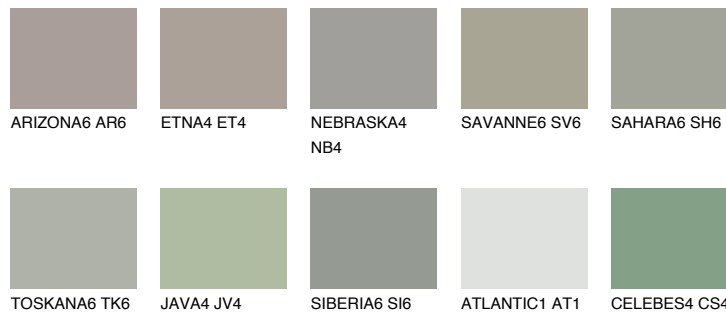

**SIBERIA4 SI4**☀ 39% **TSR 34%****Kompatibilna boja****BOJE PALETE COLOURS OF NATURE****Boje palete Intense**

Više informacija o žbukama i bojama, možete pronaći na
www.ceresit.hr