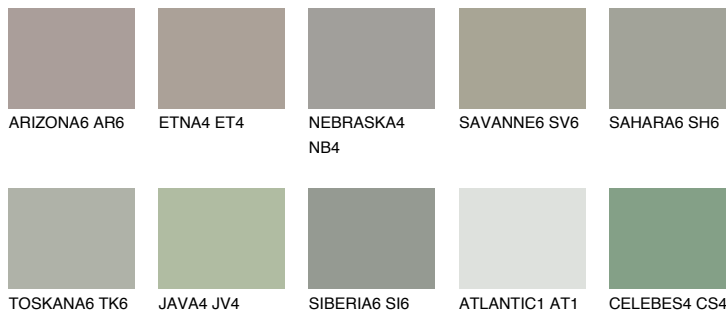

**SIBERIA4 SI4**☀ 39% **TSR** 34%**Kompatibilna boja****BOJE PALETE COLOURS OF NATURE****Boje palete Intense**

Više informacija o žbukama i bojama, možete pronaći na www.ceresit.hr