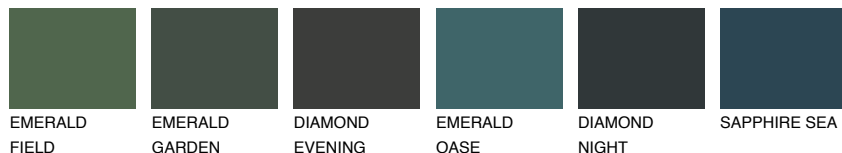

**SIBERIA4 SI4**☀ 39% **TSR** 34%**Kompatibilna boja****BOJE PALETE COLOURS OF NATURE****Boje palete Intense**

Više informacija o žbukama i bojama, možete pronaći na www.ceresit.hr