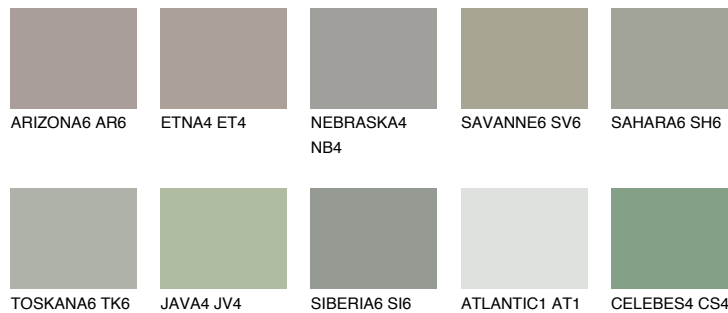

**SIBERIA4 SI4**☀ 39% **TSR** 34%**Kompatibilna boja****BOJE PALETE COLOURS OF NATURE****Boje palete Intense**

Više informacija o žbukama i bojama, možete pronaći na www.ceresit.hr