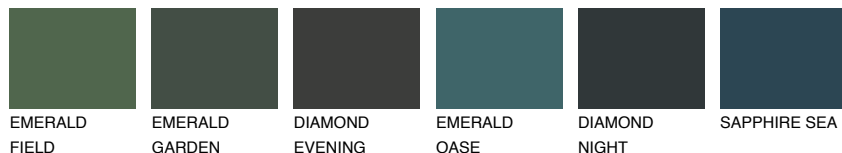

**SIBERIA4 SI4**☀ 39% **TSR 34%****Kompatibilna boja****BOJE PALETE COLOURS OF NATURE****Boje palete Intense**

Više informacija o žbukama i bojama, možete pronaći na
www.ceresit.hr