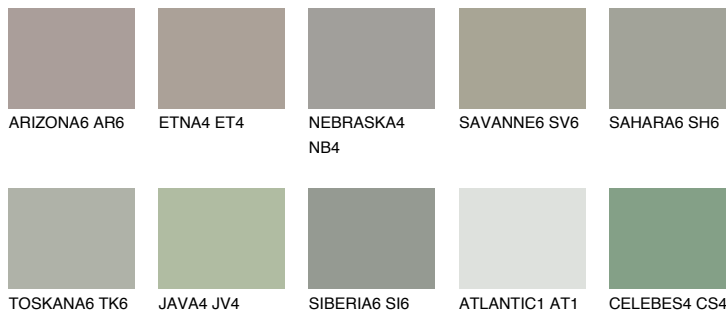

**SIBERIA4 SI4**☀ 39% **TSR 34%****Kompatibilna boja****BOJE PALETE COLOURS OF NATURE****Boje palete Intense**

Više informacija o žbukama i bojama, možete pronaći na
www.ceresit.hr