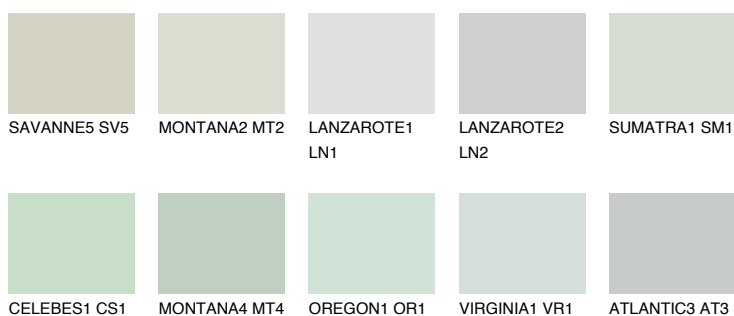


**ATLANTIC1 AT1**75% **TSR** 71%**Kompatibilna boja****BOJE PALETE COLOURS OF NATURE****Boje palete Intense**

Više informacija o žbukama i bojama, možete pronaći na www.ceresit.hr