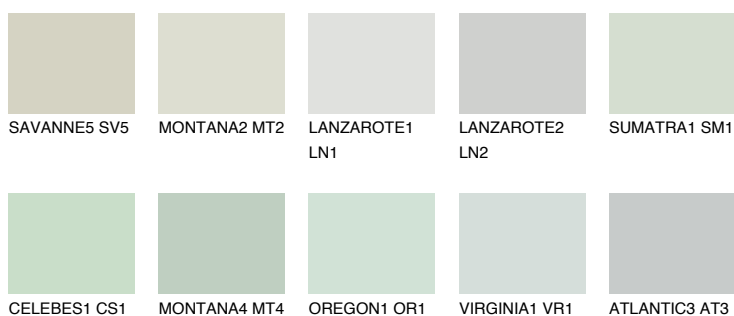

ATLANTIC1 AT175% **TSR** 71%**Kompatibilna boja****BOJE PALETE COLOURS OF NATURE****Boje palete Intense**

Više informacija o žbukama i bojama, možete pronaći na www.ceresit.hr