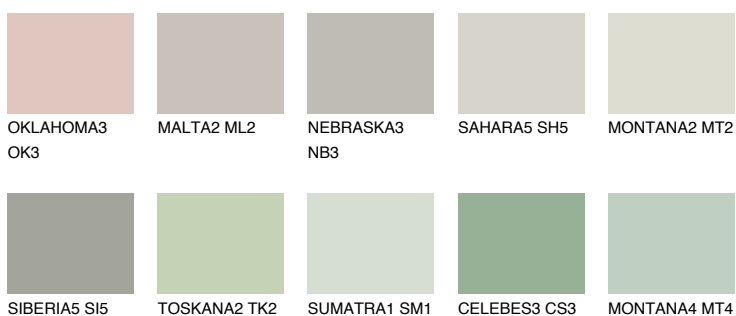

**SIBERIA3 SI3**☾ 54% **TSR** 49%**Kompatibilna boja****BOJE PALETE COLOURS OF NATURE****Boje palete Intense**

Više informacija o žbukama i bojama, možete pronaći na  
[www.ceresit.hr](http://www.ceresit.hr)