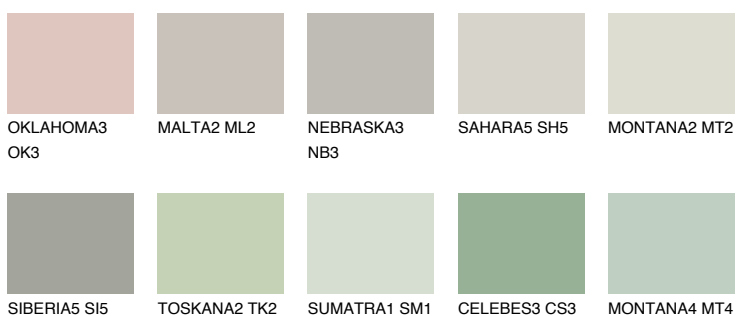

**SIBERIA3 SI3**☾ 54% **TSR** 49%**Kompatibilna boja****BOJE PALETE COLOURS OF NATURE****Boje palete Intense**

Više informacija o žbukama i bojama, možete pronaći na
www.ceresit.hr