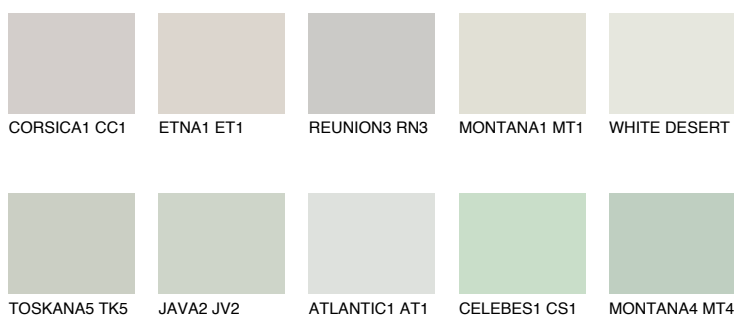

**SIBERIA2 SI2**65% **TSR** 59%**Kompatibilna boja****BOJE PALETE COLOURS OF NATURE****Boje palete Intense**

Više informacija o žbukama i bojama, možete pronaći na  
[www.ceresit.hr](http://www.ceresit.hr)