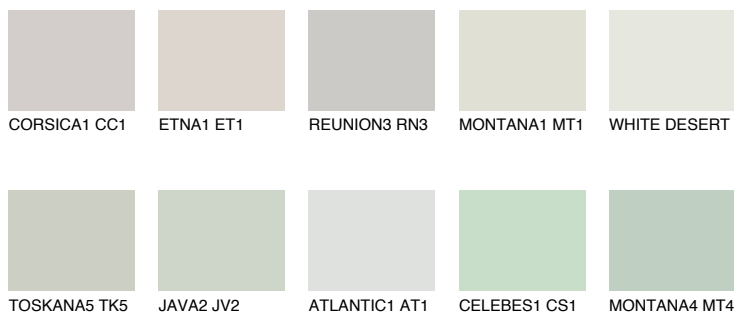

SIBERIA2 SI265% **TSR** 59%**Kompatibilna boja****BOJE PALETE COLOURS OF NATURE****Boje palete Intense**

Više informacija o žbukama i bojama, možete pronaći na
www.ceresit.hr