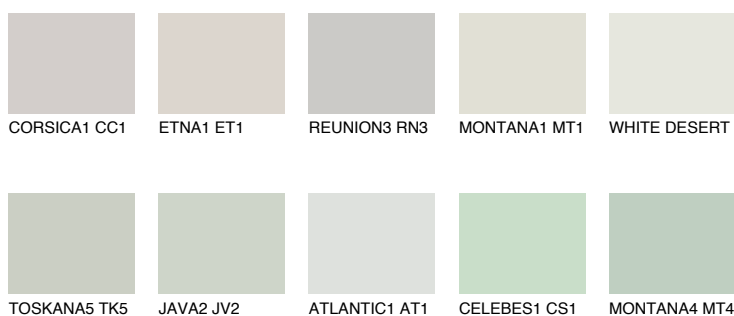

SIBERIA2 SI265% **TSR** 59%**Kompatibilna boja****BOJE PALETE COLOURS OF NATURE****Boje palete Intense**

Više informacija o žbukama i bojama, možete pronaći na
www.ceresit.hr