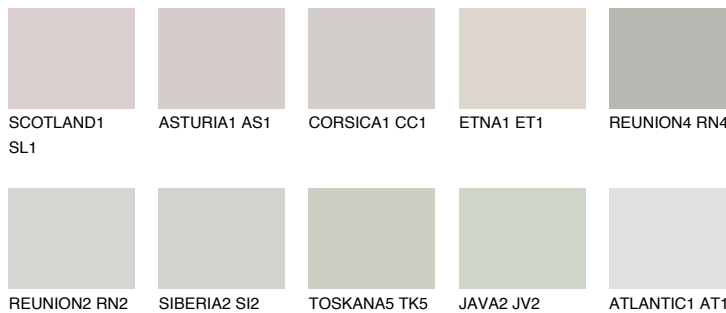

**SIBERIA1 SI1**68% **TSR** 65%**Kompatibilna boja****BOJE PALETE COLOURS OF NATURE****Boje palete Intense**

Više informacija o žbukama i bojama, možete pronaći na
www.ceresit.hr