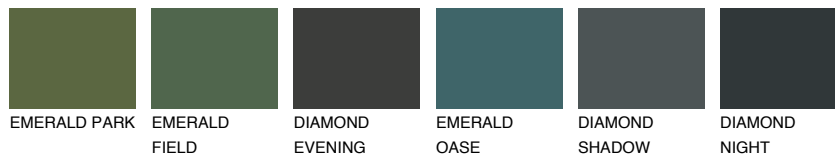

**SIBERIA1 SI1**68% **TSR** 65%**Kompatibilna boja****BOJE PALETE COLOURS OF NATURE****Boje palete Intense**

Više informacija o žbukama i bojama, možete pronaći na
www.ceresit.hr