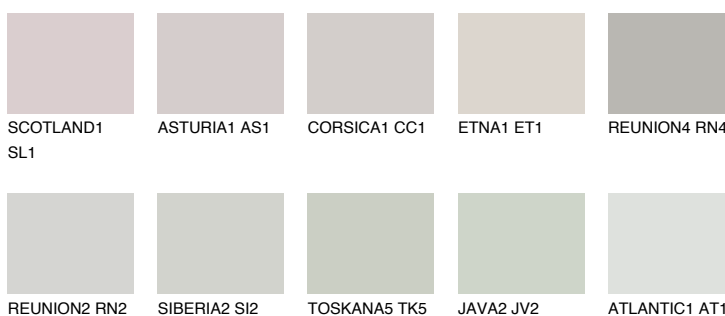


**SIBERIA1 SI1**68% **TSR** 65%**Kompatibilna boja****BOJE PALETE COLOURS OF NATURE****Boje palete Intense**

Više informacija o žbukama i bojama, možete pronaći na  
[www.ceresit.hr](http://www.ceresit.hr)