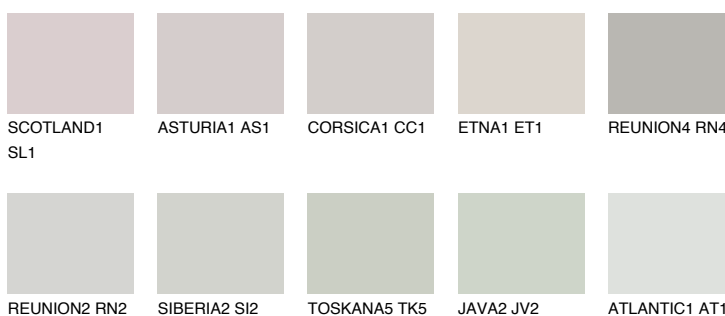

**SIBERIA1 SI1**68% **TSR** 65%**Kompatibilna boja****BOJE PALETE COLOURS OF NATURE****Boje palete Intense**

Više informacija o žbukama i bojama, možete pronaći na
www.ceresit.hr