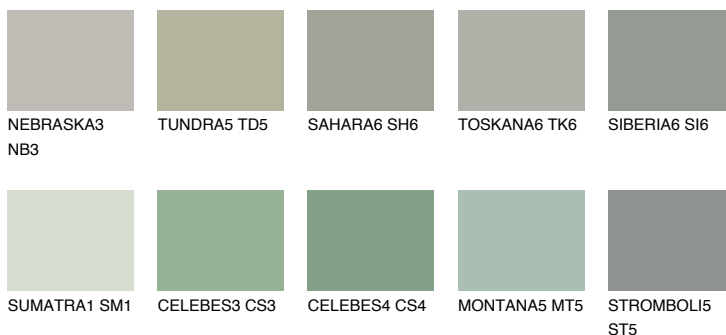

**MONTANA6 MT6**38% **TSR** 40%**Kompatibilna boja****BOJE PALETE COLOURS OF NATURE****Boje palete Intense**

Više informacija o žbukama i bojama, možete pronaći na
www.ceresit.hr