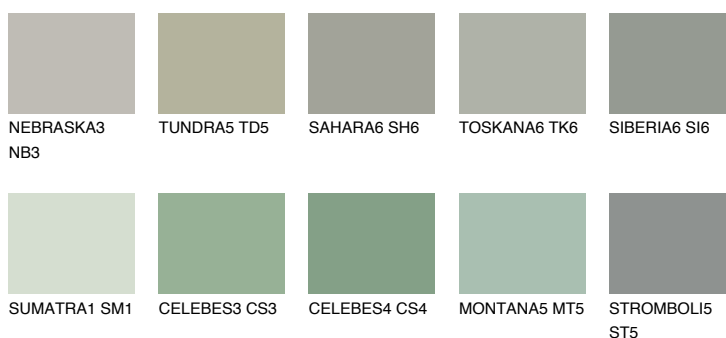

**MONTANA6 MT6**38% **TSR** 40%**Kompatibilna boja****BOJE PALETE COLOURS OF NATURE****Boje palete Intense**

Više informacija o žbukama i bojama, možete pronaći na
www.ceresit.hr