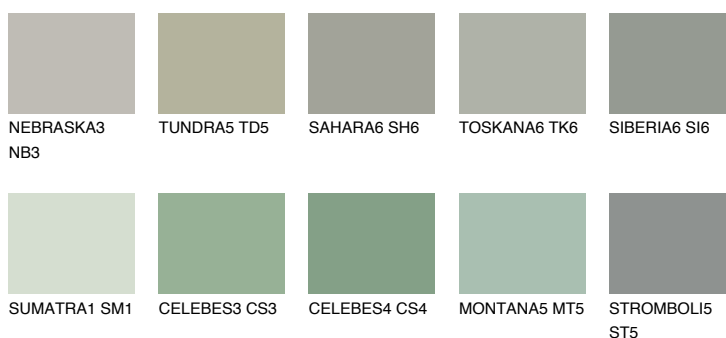

**MONTANA6 MT6**38% **TSR** 40%**Kompatibilna boja****BOJE PALETE COLOURS OF NATURE****Boje palete Intense**

Više informacija o žbukama i bojama, možete pronaći na  
[www.ceresit.hr](http://www.ceresit.hr)