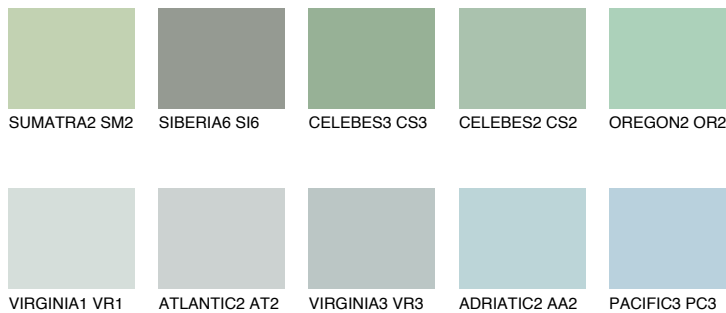

**MONTANA5 MT5**☀ 49% **TSR** 54%**Kompatibilna boja****BOJE PALETE COLOURS OF NATURE****Boje palete Intense**

Više informacija o žbukama i bojama, možete pronaći na  
[www.ceresit.hr](http://www.ceresit.hr)