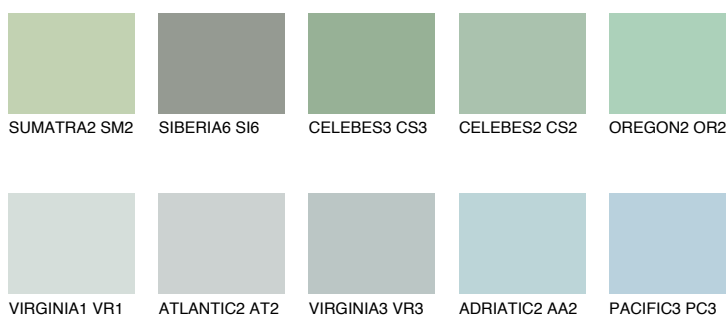

**MONTANA5 MT5**☀ 49% **TSR** 54%**Kompatibilna boja****BOJE PALETE COLOURS OF NATURE****Boje palete Intense**

Više informacija o žbukama i bojama, možete pronaći na
www.ceresit.hr