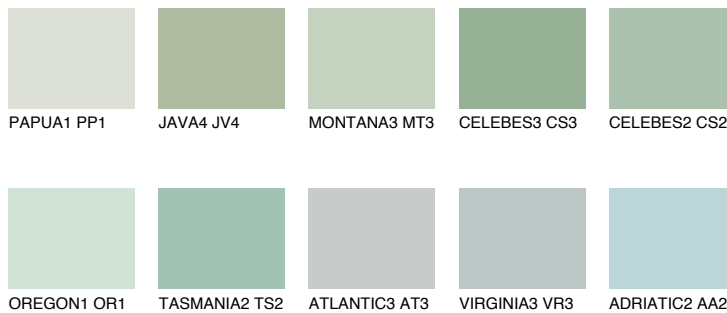

MONTANA4 MT459% **TSR** 64%**Kompatibilna boja****BOJE PALETE COLOURS OF NATURE****Boje palete Intense**

Više informacija o žbukama i bojama, možete pronaći na
www.ceresit.hr