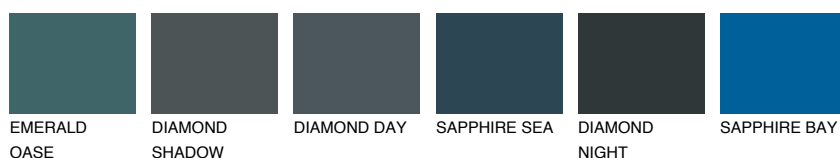

**MONTANA4 MT4**59% **TSR** 64%**Kompatibilna boja****BOJE PALETE COLOURS OF NATURE****Boje palete Intense**

Više informacija o žbukama i bojama, možete pronaći na
www.ceresit.hr