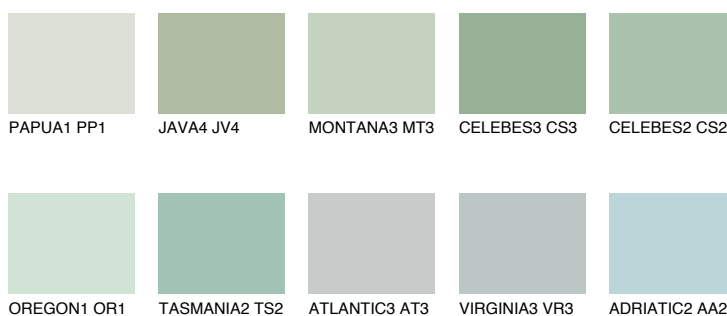

**MONTANA4 MT4**59% **TSR** 64%**Kompatibilna boja****BOJE PALETE COLOURS OF NATURE****Boje palete Intense**

Više informacija o žbukama i bojama, možete pronaći na
www.ceresit.hr