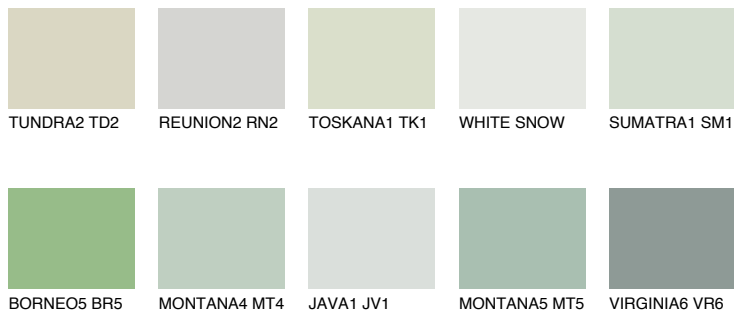


**MONTANA3 MT3**62% **TSR** 63%**Kompatibilna boja****BOJE PALETE COLOURS OF NATURE****Boje palete Intense**

Više informacija o žbukama i bojama, možete pronaći na  
[www.ceresit.hr](http://www.ceresit.hr)