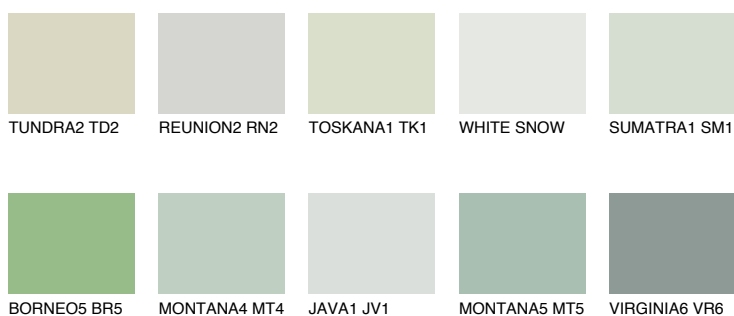


**MONTANA3 MT3**62% **TSR** 63%**Kompatibilna boja****BOJE PALETE COLOURS OF NATURE****Boje palete Intense**

Više informacija o žbukama i bojama, možete pronaći na
www.ceresit.hr