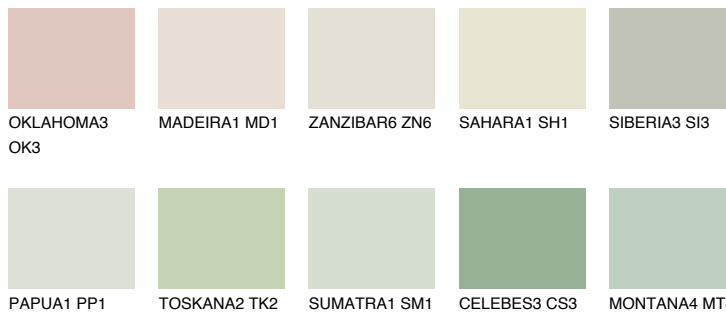


**MONTANA2 MT2**72% **TSR** 70%**Kompatibilna boja****BOJE PALETE COLOURS OF NATURE****Boje palete Intense**

Više informacija o žbukama i bojama, možete pronaći na
www.ceresit.hr