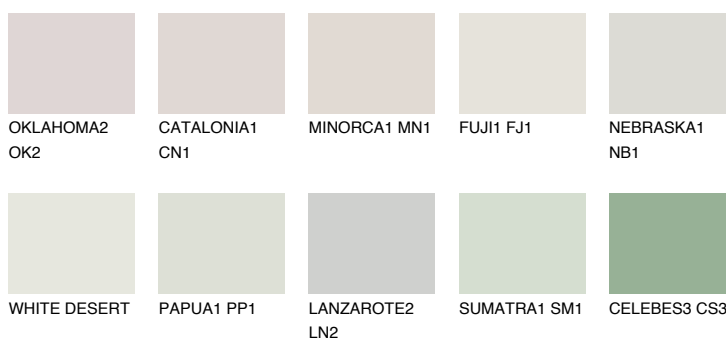


**MONTANA1 MT1**74% **TSR** 71%**Kompatibilna boja****BOJE PALETE COLOURS OF NATURE****Boje palete Intense**

Više informacija o žbukama i bojama, možete pronaći na
www.ceresit.hr