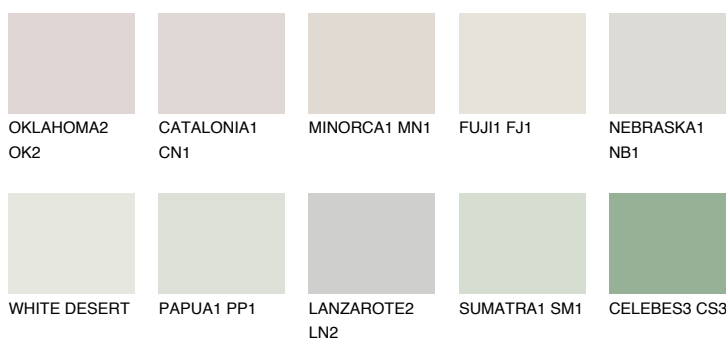

## MONTANA1 MT1

74% **TSR** 71%

### Kompatibilna boja

#### BOJE PALETE COLOURS OF NATURE

#### Boje palete Intense

Više informacija o žbukama i bojama, možete pronaći na [www.ceresit.hr](http://www.ceresit.hr)