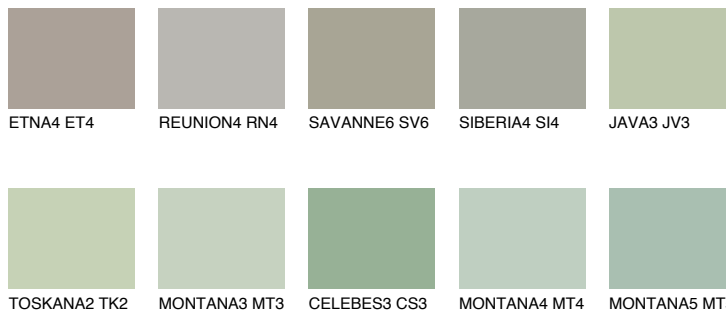

**TOSKANA6 TK6**44% **TSR** 38%**Kompatibilna boja****BOJE PALETE COLOURS OF NATURE****Boje palete Intense**

Više informacija o žbukama i bojama, možete pronaći na [www.ceresit.hr](http://www.ceresit.hr)