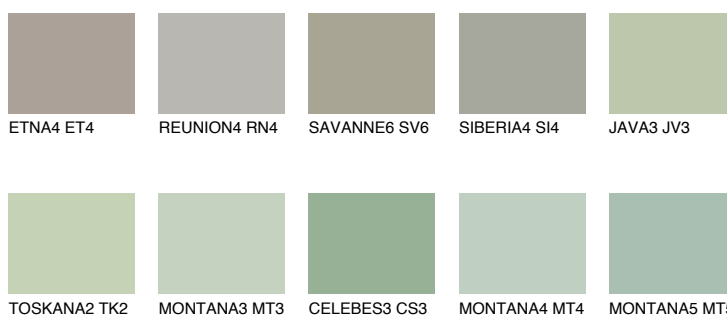

**TOSKANA6 TK6**44% **TSR** 38%**Kompatibilna boja****BOJE PALETE COLOURS OF NATURE****Boje palete Intense**

Više informacija o žbukama i bojama, možete pronaći na  
[www.ceresit.hr](http://www.ceresit.hr)