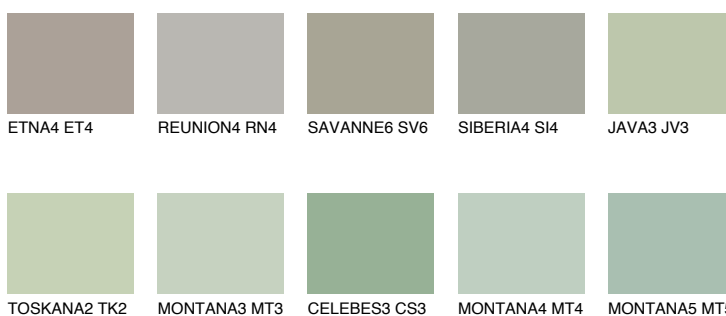

**TOSKANA6 TK6**44% **TSR** 38%**Kompatibilna boja****BOJE PALETE COLOURS OF NATURE****Boje palete Intense**

Više informacija o žbukama i bojama, možete pronaći na www.ceresit.hr