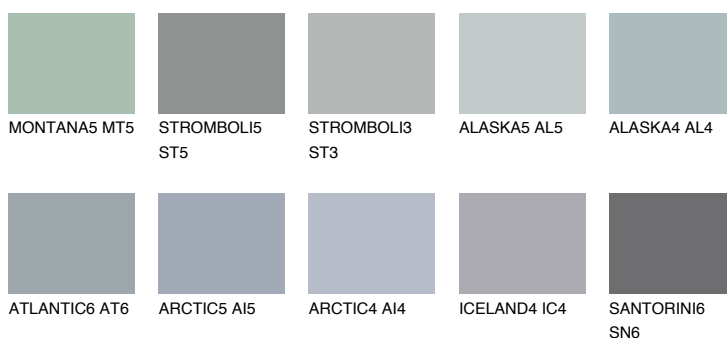

**ALASKA6 AL6**☀ 38% **TSR 34%****Kompatibilna boja****BOJE PALETE COLOURS OF NATURE****Boje palete Intense**

Više informacija o žbukama i bojama, možete pronaći na
www.ceresit.hr