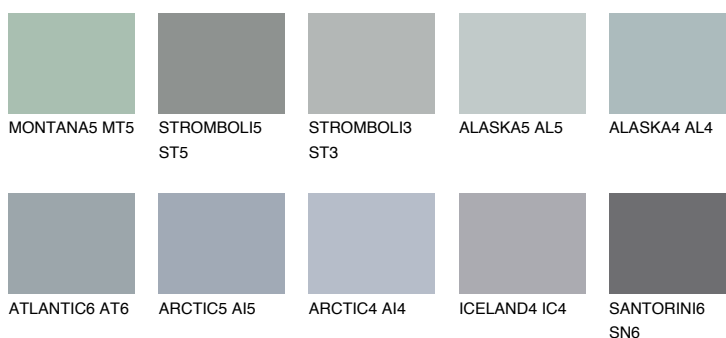

**ALASKA6 AL6**☀ 38%   **TSR 34%****Kompatibilna boja****BOJE PALETE COLOURS OF NATURE****Boje palete Intense**

Više informacija o žbukama i bojama, možete pronaći na  
[www.ceresit.hr](http://www.ceresit.hr)