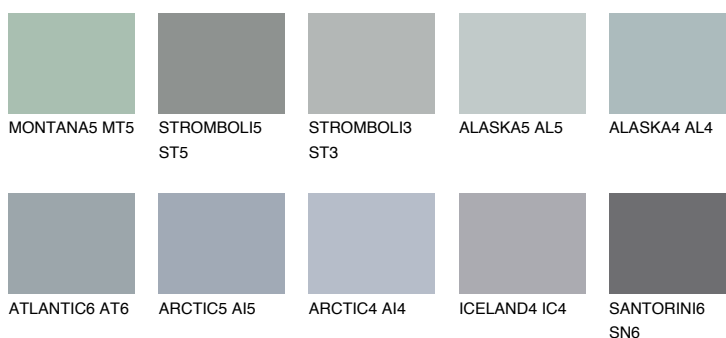

**ALASKA6 AL6**38% **TSR** 34%**Kompatibilna boja****BOJE PALETE COLOURS OF NATURE****Boje palete Intense**

Više informacija o žbukama i bojama, možete pronaći na
www.ceresit.hr