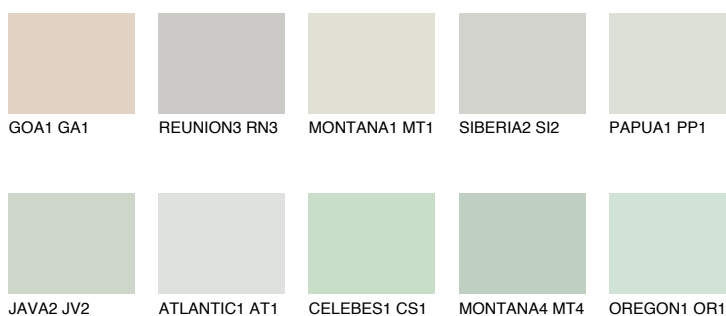

**TOSKANA5 TK5**61% **TSR** 56%**Kompatibilna boja****BOJE PALETE COLOURS OF NATURE****Boje palete Intense**

Više informacija o žbukama i bojama, možete pronaći na
www.ceresit.hr