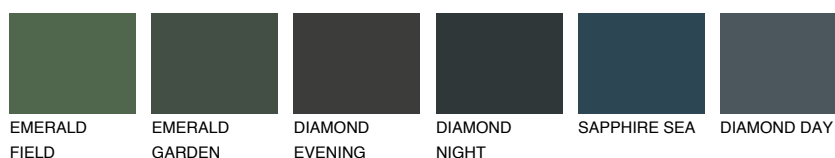

**TOSKANA5 TK5**61% **TSR** 56%**Kompatibilna boja****BOJE PALETE COLOURS OF NATURE****Boje palete Intense**

Više informacija o žbukama i bojama, možete pronaći na
www.ceresit.hr