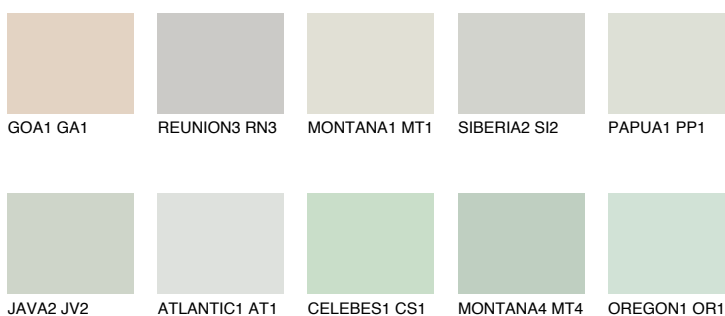

**TOSKANA5 TK5**61% **TSR** 56%**Kompatibilna boja****BOJE PALETE COLOURS OF NATURE****Boje palete Intense**

Više informacija o žbukama i bojama, možete pronaći na
www.ceresit.hr