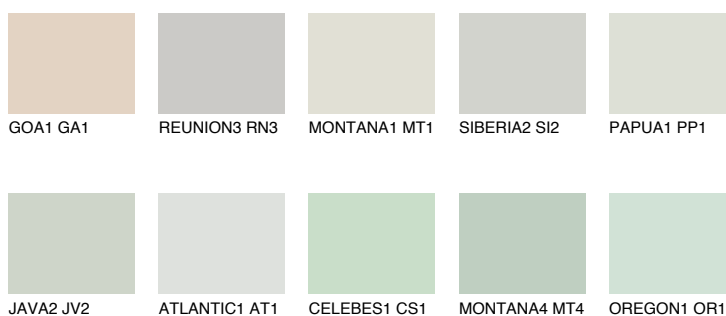

**TOSKANA5 TK5**61% **TSR** 56%**Kompatibilna boja****BOJE PALETE COLOURS OF NATURE****Boje palete Intense**

Više informacija o žbukama i bojama, možete pronaći na www.ceresit.hr