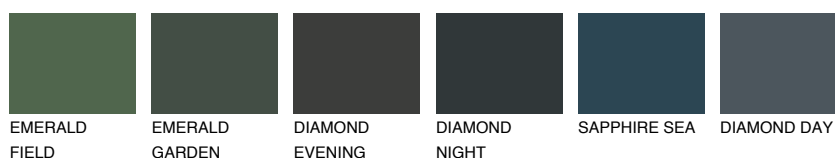

**TOSKANA5 TK5**61% **TSR** 56%**Kompatibilna boja****BOJE PALETE COLOURS OF NATURE****Boje palete Intense**

Više informacija o žbukama i bojama, možete pronaći na www.ceresit.hr