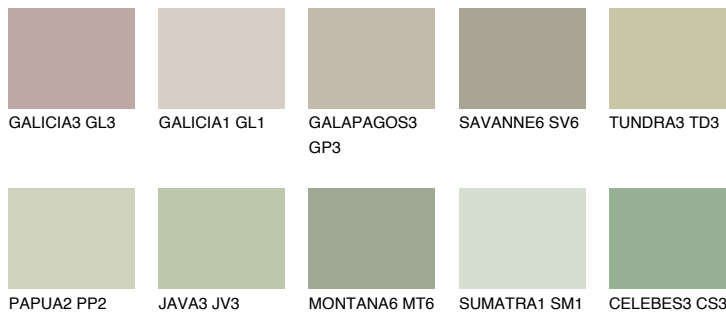

**TOSKANA4 TK4**48% **TSR** 47%**Kompatibilna boja****BOJE PALETE COLOURS OF NATURE****Boje palete Intense**

Više informacija o žbukama i bojama, možete pronaći na
www.ceresit.hr