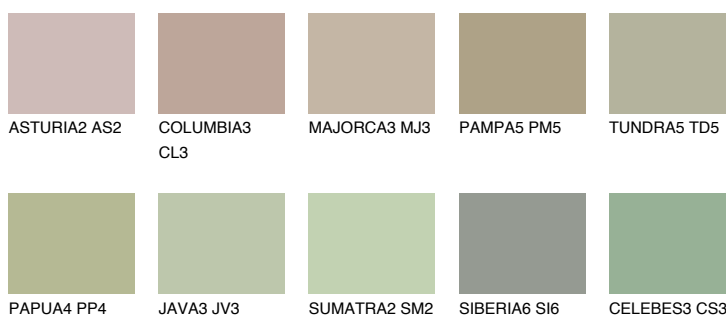

**TOSKANA3 TK3**☀ 47% **TSR 45%****Kompatibilna boja****BOJE PALETE COLOURS OF NATURE****Boje palete Intense**

Više informacija o žbukama i bojama, možete pronaći na
www.ceresit.hr