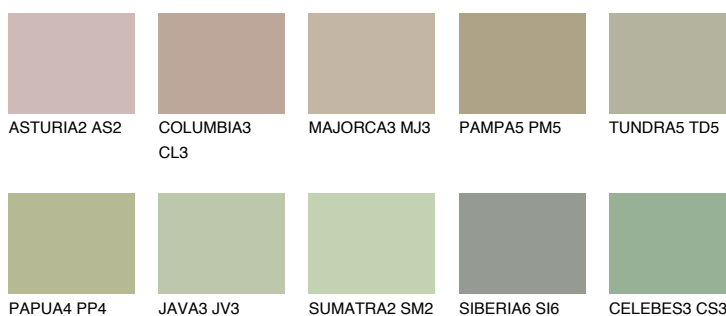

**TOSKANA3 TK3**☀ 47%   **TSR** 45%**Kompatibilna boja****BOJE PALETE COLOURS OF NATURE****Boje palete Intense**

Više informacija o žbukama i bojama, možete pronaći na  
[www.ceresit.hr](http://www.ceresit.hr)