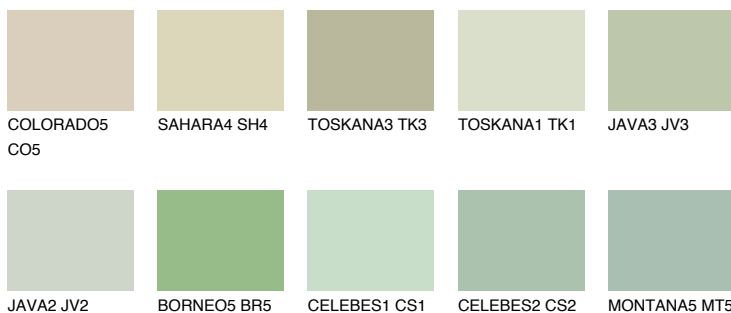

**TOSKANA2 TK2**62% **TSR** 62%**Kompatibilna boja****BOJE PALETE COLOURS OF NATURE****Boje palete Intense**

Više informacija o žbukama i bojama, možete pronaći na  
[www.ceresit.hr](http://www.ceresit.hr)