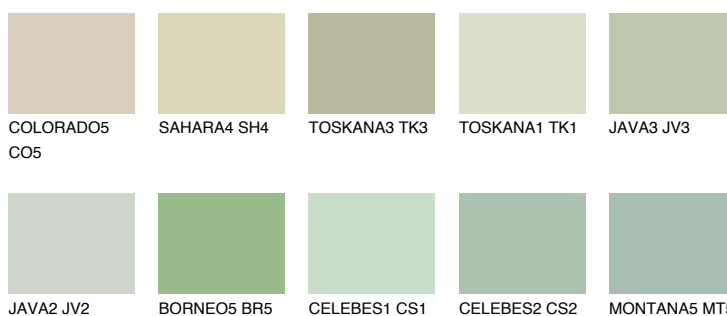

**TOSKANA2 TK2**62% **TSR** 62%**Kompatibilna boja****BOJE PALETE COLOURS OF NATURE****Boje palete Intense**

Više informacija o žbukama i bojama, možete pronaći na
www.ceresit.hr