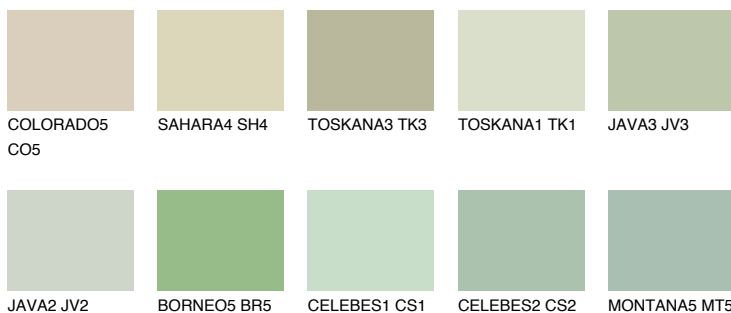

**TOSKANA2 TK2**62% **TSR** 62%**Kompatibilna boja****BOJE PALETE COLOURS OF NATURE****Boje palete Intense**

Više informacija o žbukama i bojama, možete pronaći na
www.ceresit.hr