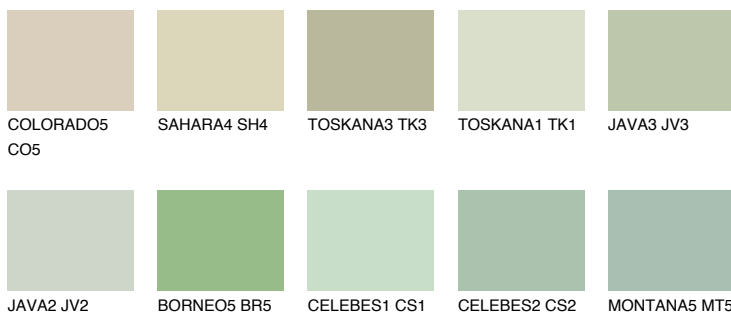

**TOSKANA2 TK2**62% **TSR** 62%**Kompatibilna boja****BOJE PALETE COLOURS OF NATURE****Boje palete Intense**

Više informacija o žbukama i bojama, možete pronaći na www.ceresit.hr