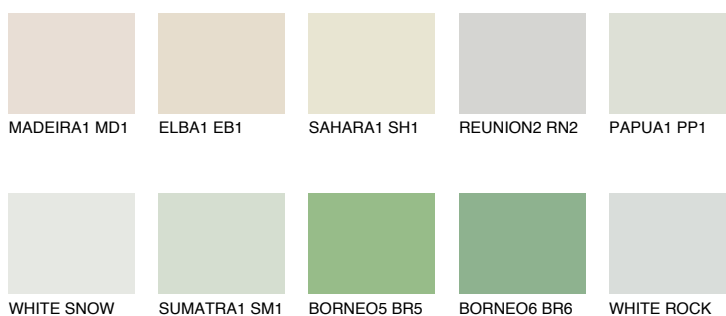


**TOSKANA1 TK1**72% **TSR** 68%**Kompatibilna boja****BOJE PALETE COLOURS OF NATURE****Boje palete Intense**

Više informacija o žbukama i bojama, možete pronaći na  
[www.ceresit.hr](http://www.ceresit.hr)