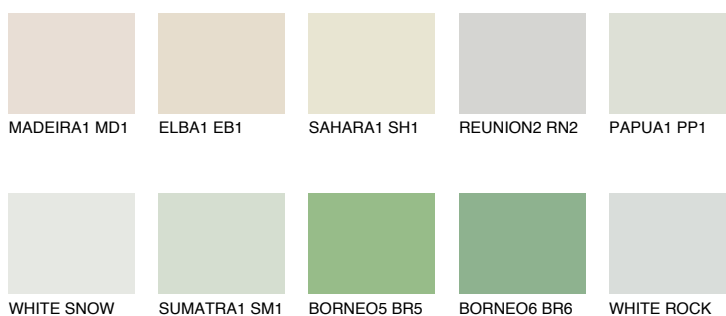


**TOSKANA1 TK1**72% **TSR** 68%**Kompatibilna boja****BOJE PALETE COLOURS OF NATURE****Boje palete Intense**

Više informacija o žbukama i bojama, možete pronaći na
www.ceresit.hr