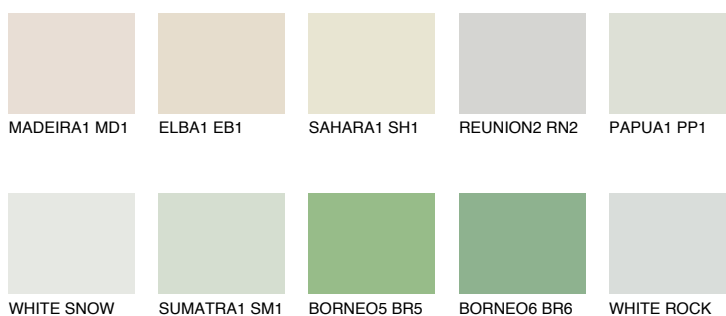

**TOSKANA1 TK1**72% **TSR** 68%**Kompatibilna boja****BOJE PALETE COLOURS OF NATURE****Boje palete Intense**

Više informacija o žbukama i bojama, možete pronaći na
www.ceresit.hr