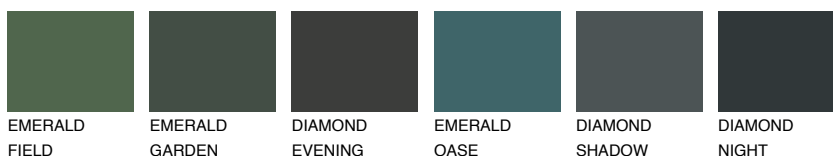

**TOSKANA1 TK1**72% **TSR** 68%**Kompatibilna boja****BOJE PALETE COLOURS OF NATURE****Boje palete Intense**

Više informacija o žbukama i bojama, možete pronaći na
www.ceresit.hr