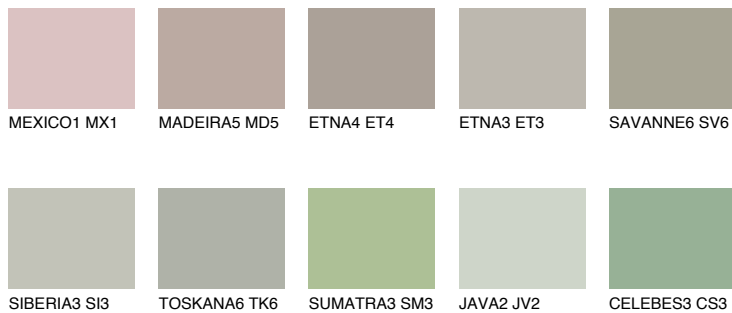

**TUNDRA6 TD6**☀ 35% **TSR** 31%**Kompatibilna boja****BOJE PALETE COLOURS OF NATURE****Boje palete Intense**

Više informacija o žbukama i bojama, možete pronaći na
www.ceresit.hr