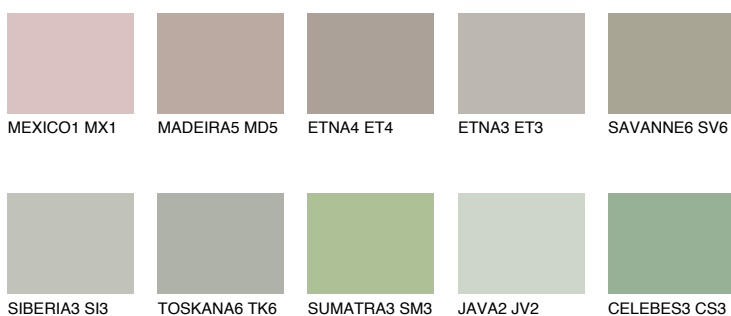

**TUNDRA6 TD6**☀ 35% **TSR** 31%**Kompatibilna boja****BOJE PALETE COLOURS OF NATURE****Boje palete Intense**

Više informacija o žbukama i bojama, možete pronaći na  
[www.ceresit.hr](http://www.ceresit.hr)