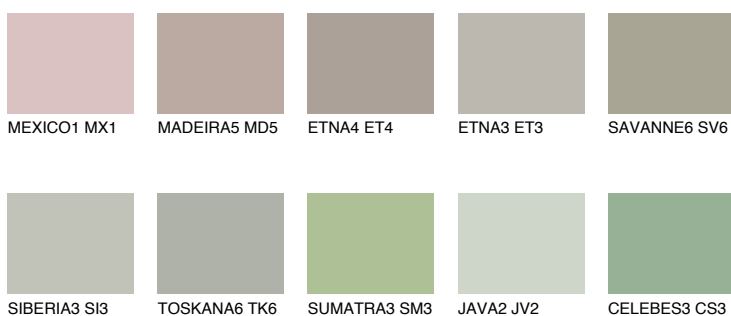

**TUNDRA6 TD6**☀ 35% **TSR** 31%**Kompatibilna boja****BOJE PALETE COLOURS OF NATURE****Boje palete Intense**

Više informacija o žbukama i bojama, možete pronaći na
www.ceresit.hr