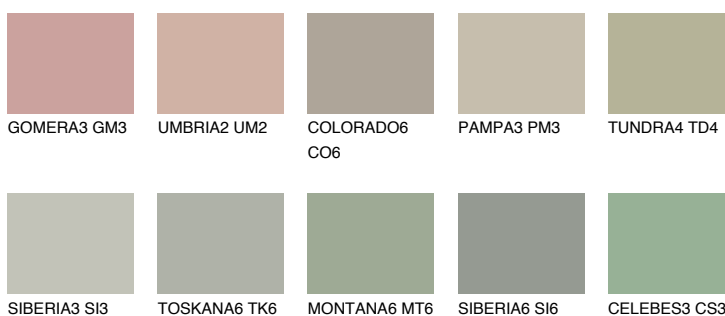

**TUNDRA5 TD5**☀ 44% **TSR** 39%**Kompatibilna boja****BOJE PALETE COLOURS OF NATURE****Boje palete Intense**

Više informacija o žbukama i bojama, možete pronaći na
www.ceresit.hr