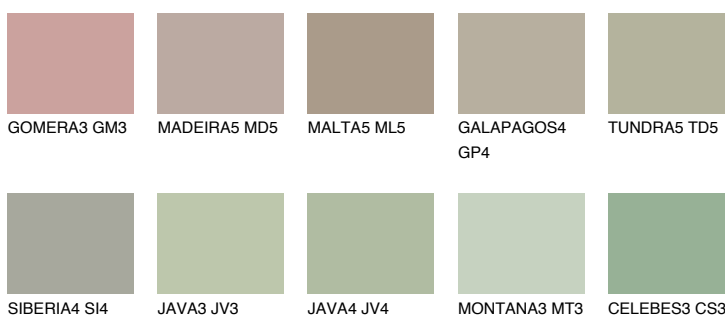

**TUNDRA4 TD4**● 45% **TSR** 41%**Kompatibilna boja****BOJE PALETE COLOURS OF NATURE****Boje palete Intense**

Više informacija o žbukama i bojama, možete pronaći na
www.ceresit.hr