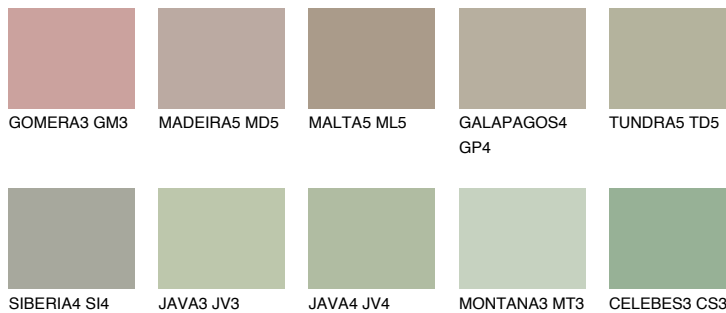

**TUNDRA4 TD4**☀ 45% **TSR** 41%**Kompatibilna boja****BOJE PALETE COLOURS OF NATURE****Boje palete Intense**

Više informacija o žbukama i bojama, možete pronaći na
www.ceresit.hr