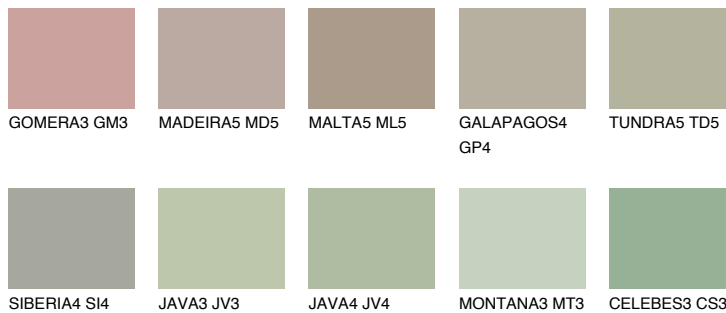

**TUNDRA4 TD4**☀ 45% **TSR** 41%**Kompatibilna boja****BOJE PALETE COLOURS OF NATURE****Boje palete Intense**

Više informacija o žbukama i bojama, možete pronaći na  
[www.ceresit.hr](http://www.ceresit.hr)