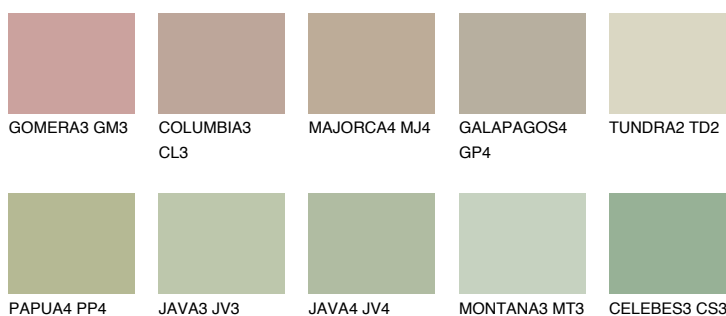

**TUNDRA3 TD3**55% **TSR** 54%**Kompatibilna boja****BOJE PALETE COLOURS OF NATURE****Boje palete Intense**

Više informacija o žbukama i bojama, možete pronaći na www.ceresit.hr