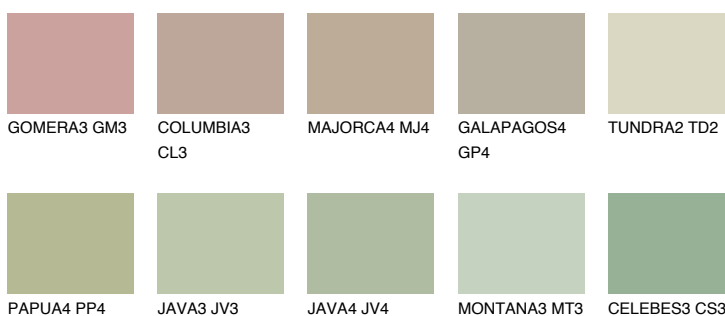

**TUNDRA3 TD3**55% **TSR** 54%**Kompatibilna boja****BOJE PALETE COLOURS OF NATURE****Boje palete Intense**

Više informacija o žbukama i bojama, možete pronaći na
www.ceresit.hr