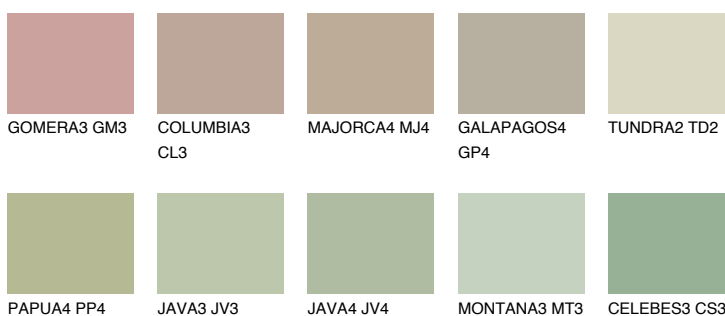

**TUNDRA3 TD3**☀ 55% **TSR** 54%**Kompatibilna boja****BOJE PALETE COLOURS OF NATURE****Boje palete Intense**

Više informacija o žbukama i bojama, možete pronaći na  
[www.ceresit.hr](http://www.ceresit.hr)