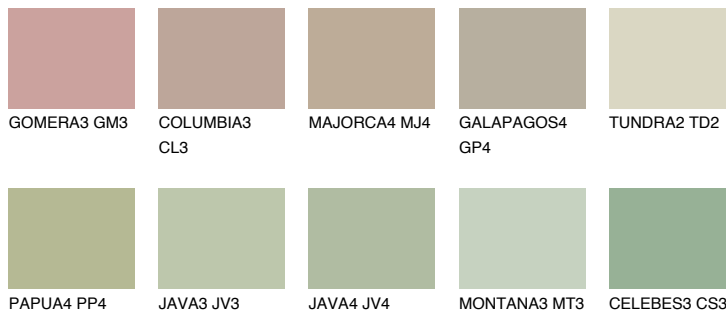


**TUNDRA3 TD3**55% **TSR** 54%**Kompatibilna boja****BOJE PALETE COLOURS OF NATURE****Boje palete Intense**

Više informacija o žbukama i bojama, možete pronaći na
www.ceresit.hr