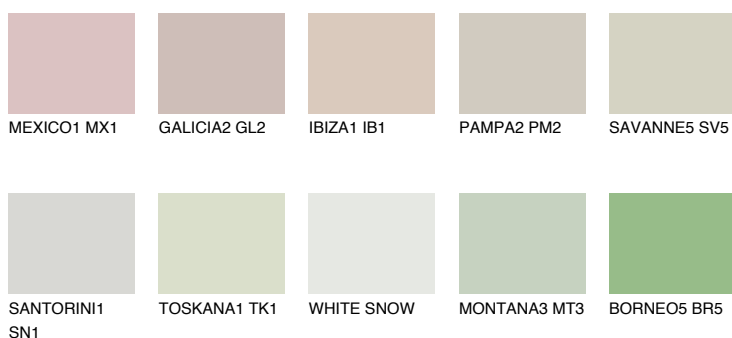

**TUNDRA2 TD2**68% **TSR** 64%**Kompatibilna boja****BOJE PALETE COLOURS OF NATURE****Boje palete Intense**

Više informacija o žbukama i bojama, možete pronaći na www.ceresit.hr