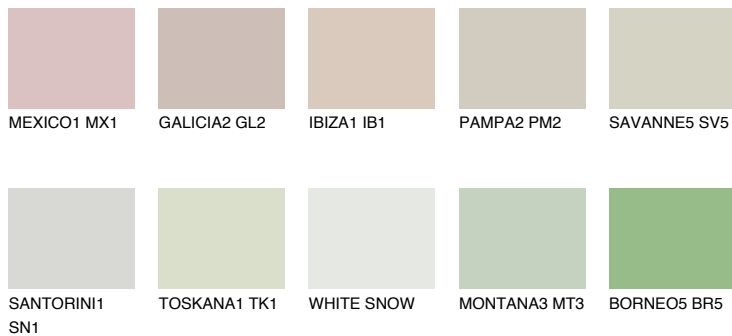


**TUNDRA2 TD2**68% **TSR** 64%**Kompatibilna boja****BOJE PALETE COLOURS OF NATURE****Boje palete Intense**

Više informacija o žbukama i bojama, možete pronaći na www.ceresit.hr