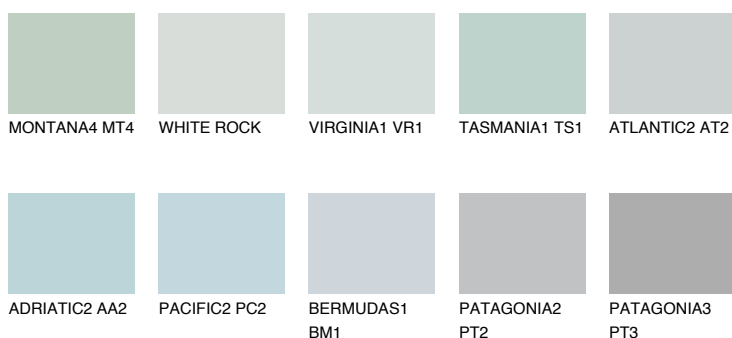

**ALASKA5 AL5**58% **TSR** 52%**Kompatibilna boja****BOJE PALETE COLOURS OF NATURE****Boje palete Intense**

Više informacija o žbukama i bojama, možete pronaći na
www.ceresit.hr