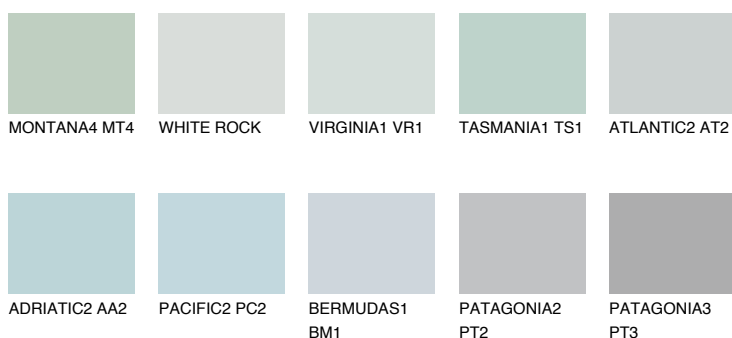

ALASKA5 AL558% **TSR** 52%**Kompatibilna boja****BOJE PALETE COLOURS OF NATURE****Boje palete Intense**

Više informacija o žbukama i bojama, možete pronaći na www.ceresit.hr