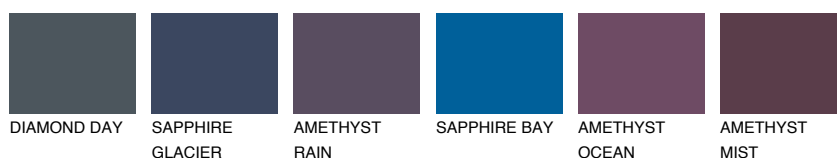

ALASKA5 AL558% **TSR** 52%**Kompatibilna boja****BOJE PALETE COLOURS OF NATURE****Boje palete Intense**

Više informacija o žbukama i bojama, možete pronaći na www.ceresit.hr