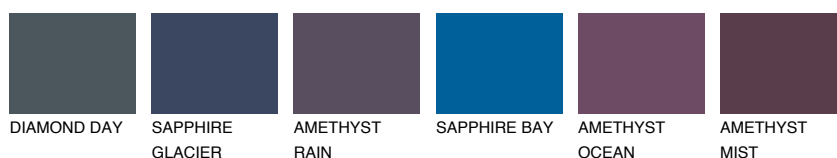

**ALASKA5 AL5**58% **TSR** 52%**Kompatibilna boja****BOJE PALETE COLOURS OF NATURE****Boje palete Intense**

Više informacija o žbukama i bojama, možete pronaći na
www.ceresit.hr