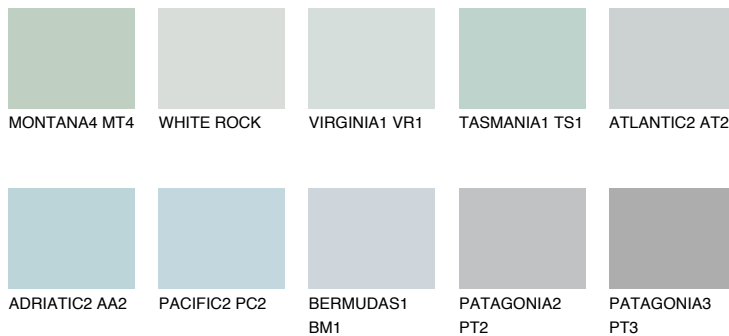

**ALASKA5 AL5**58% **TSR** 52%**Kompatibilna boja****BOJE PALETE COLOURS OF NATURE****Boje palete Intense**

Više informacija o žbukama i bojama, možete pronaći na  
[www.ceresit.hr](http://www.ceresit.hr)