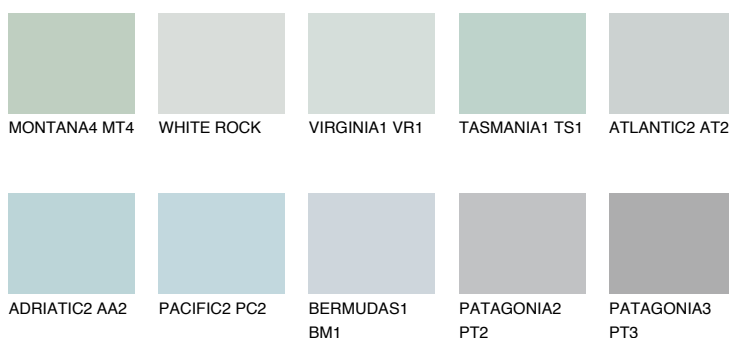

**ALASKA5 AL5**58% **TSR** 52%**Kompatibilna boja****BOJE PALETE COLOURS OF NATURE****Boje palete Intense**

Više informacija o žbukama i bojama, možete pronaći na [www.ceresit.hr](http://www.ceresit.hr)