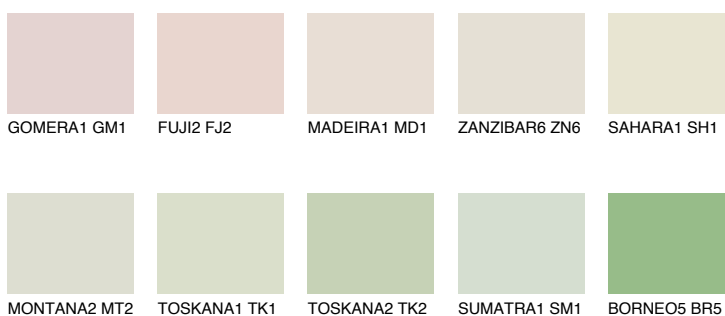

**TUNDRA1 TD1**74% **TSR** 68%**Kompatibilna boja****BOJE PALETE COLOURS OF NATURE****Boje palete Intense**

Više informacija o žbukama i bojama, možete pronaći na www.ceresit.hr