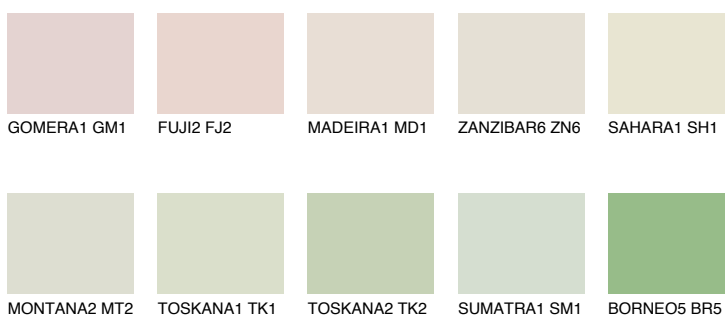


**TUNDRA1 TD1**74% **TSR** 68%**Kompatibilna boja****BOJE PALETE COLOURS OF NATURE****Boje palete Intense**

Više informacija o žbukama i bojama, možete pronaći na [www.ceresit.hr](http://www.ceresit.hr)