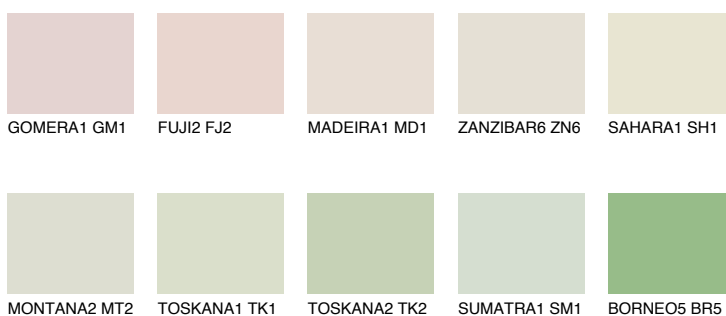

**TUNDRA1 TD1**74% **TSR** 68%**Kompatibilna boja****BOJE PALETE COLOURS OF NATURE****Boje palete Intense**

Više informacija o žbukama i bojama, možete pronaći na [www.ceresit.hr](http://www.ceresit.hr)