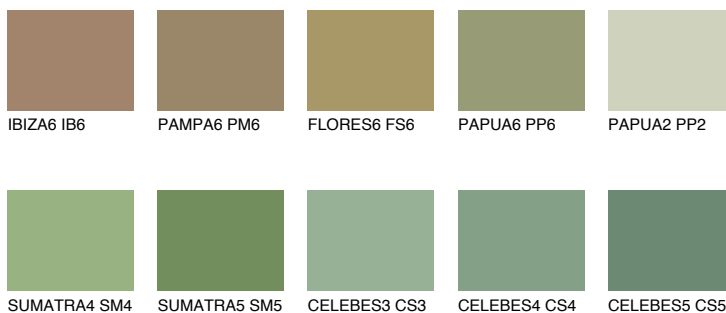

**JAVA6 JV6**☀ 29% **TSR 37%**

Kompatibilna boja

BOJE PALETE COLOURS OF NATURE

Boje palete Intense

Više informacija o žbukama i bojama, možete pronaći na
www.ceresit.hr