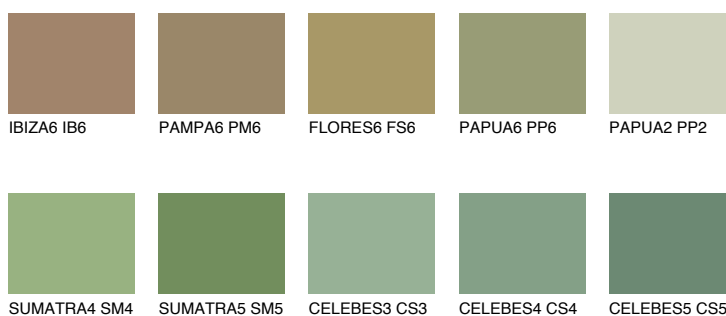

**JAVA6 JV6**☀ 29% **TSR 37%**

## Kompatibilna boja

### BOJE PALETE COLOURS OF NATURE

### Boje palete Intense

Više informacija o žbukama i bojama, možete pronaći na  
[www.ceresit.hr](http://www.ceresit.hr)