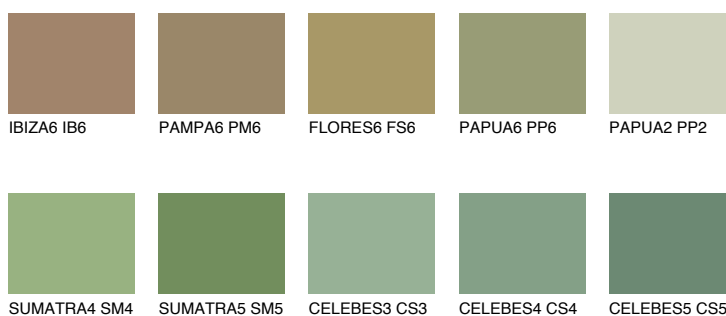

**JAVA6 JV6**☀ 29% **TSR 37%**

Kompatibilna boja

BOJE PALETE COLOURS OF NATURE

Boje palete Intense

Više informacija o žbukama i bojama, možete pronaći na
www.ceresit.hr