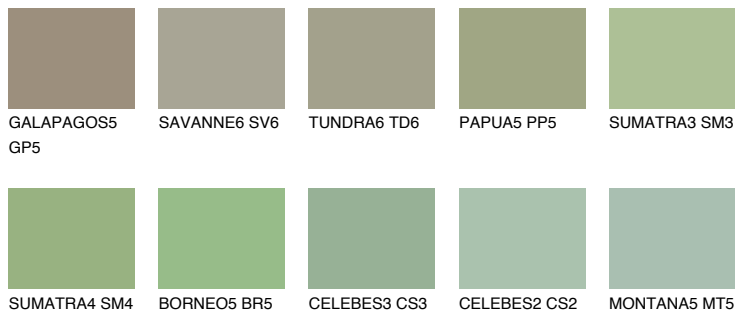

**JAVA5 JV5**☀ 36% **TSR** 44%**Kompatibilna boja****BOJE PALETE COLOURS OF NATURE****Boje palete Intense**

Više informacija o žbukama i bojama, možete pronaći na
www.ceresit.hr