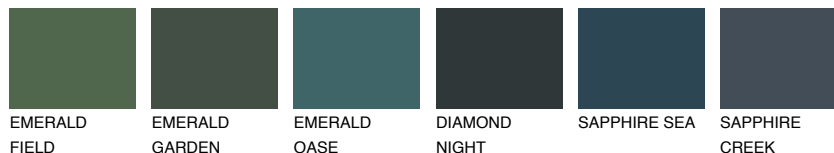

**JAVA5 JV5**☀ 36% **TSR** 44%**Kompatibilna boja****BOJE PALETE COLOURS OF NATURE****Boje palete Intense**

Više informacija o žbukama i bojama, možete pronaći na
www.ceresit.hr