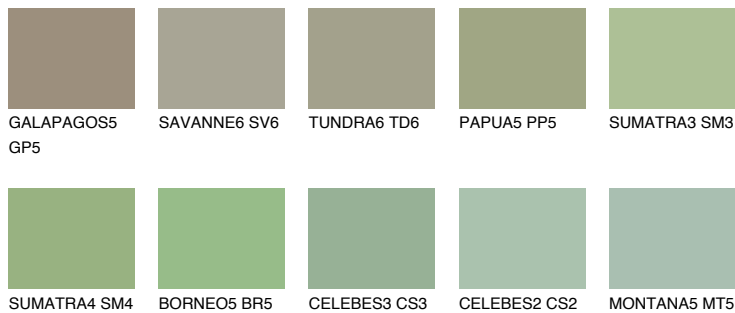

**JAVA5 JV5**☀ 36% **TSR** 44%

Kompatibilna boja

BOJE PALETE COLOURS OF NATURE

Boje palete Intense

Više informacija o žbukama i bojama, možete pronaći na
www.ceresit.hr