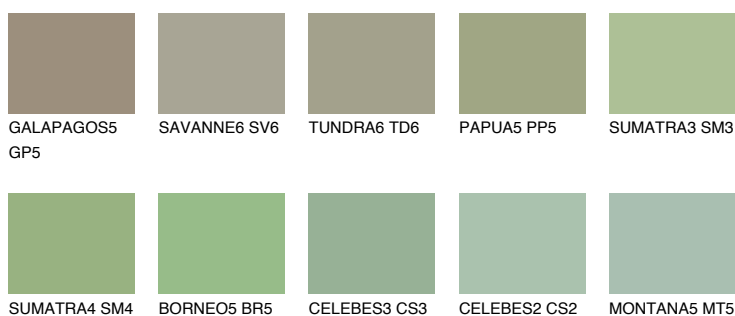

**JAVA5 JV5**36% **TSR** 44%

Kompatibilna boja

BOJE PALETE COLOURS OF NATURE

Boje palete Intense

Više informacija o žbukama i bojama, možete pronaći na
www.ceresit.hr