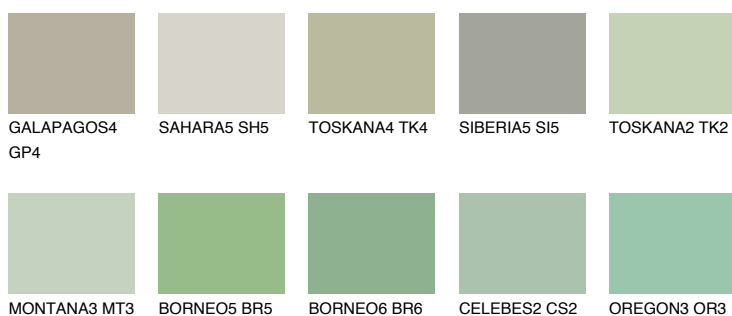

**JAVA4 JV4**☀ 48% **TSR** 52%

Kompatibilna boja

BOJE PALETE COLOURS OF NATURE

Boje palete Intense

Više informacija o žbukama i bojama, možete pronaći na
www.ceresit.hr