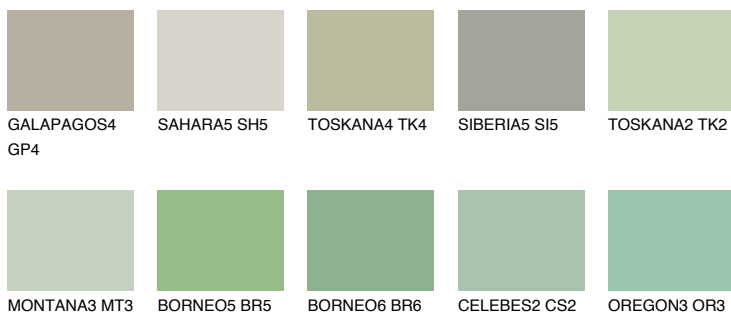

**JAVA4 JV4**☀ 48% **TSR** 52%

## Kompatibilna boja

### BOJE PALETE COLOURS OF NATURE

### Boje palete Intense

Više informacija o žbukama i bojama, možete pronaći na  
[www.ceresit.hr](http://www.ceresit.hr)